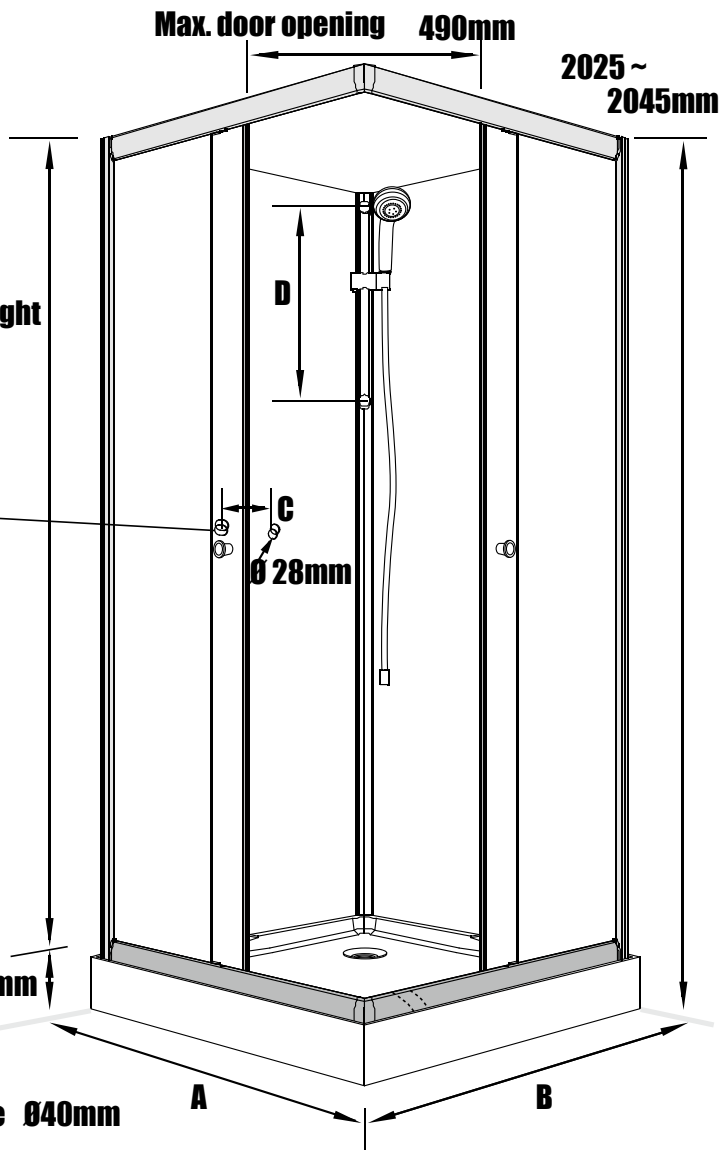

Measurement / Måttskiss

**70x90
90x70**

**90x90
80x80**

Model	90x90	80x80	70x90	90x70
A	900mm	800mm	900mm	900mm
B	900mm	800mm	900mm	900mm
C	150-160mm	150-160mm	150-160mm	150-160mm
D	420mm	420mm	420mm	420mm
F	1090mm	1090mm	1090mm	1090mm

1

Ø40mm

70 x 90 model

Left
5816B

Right
5816A

2

x5

70 x 90 model

1790mm

x2

!

70 x 90 model

70 x 90 model

18

19

20