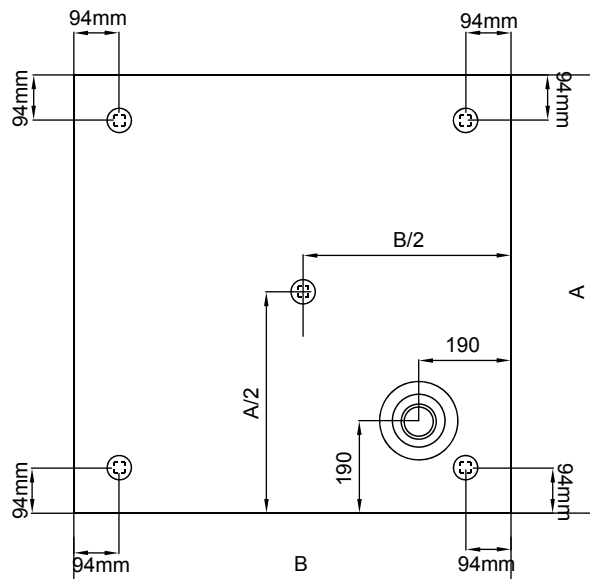

Tools needed / Verktyg

Installing Accessories / Monteringsats

<p>1</p>  <p>ST4x10mm x 6</p>	<p>2</p>  <p>M6 x 2</p>	<p>3</p>  <p>M6 x 2</p>	<p>4</p>  <p>Plastic M6 x 2</p>	<p>5</p>  <p>M6 x 2</p>	<p>6</p>  <p>x 2</p>	<p>7</p>  <p>x 2</p>	<p>8</p>  <p>1865mm x 2</p>
<p>9</p>  <p>1790mm x 2</p>	<p>10</p>  <p>x 1</p>	<p>11</p>  <p>x 1</p>	<p>12</p>  <p>x 1</p>	<p>13</p>  <p>x 1</p>	<p>14</p>  <p>ST4x45mm x 2</p>	<p>15</p>  <p>x 2</p>	<p>16</p>  <p>ST4x10mm x 2</p>
<p>17</p>  <p>ST4x16mm ST4x10mm x 2</p>	<p>18</p>  <p>x 1</p>	<p>19</p>  <p>Ø3.2mm x 1</p>	<p>20</p>  <p>ST4x10mm x 2</p>	<p>21</p>  <p>For 70 x 90 model only x 4</p>	<p>22</p>  <p>Ø2.8mm x 1</p>	<p>23</p>  <p>x 1</p>	<p>24</p>  <p>Ø40mm x 1</p>

Measurement / Måttskiss

**70x90
90x70**

**90x90
80x80**

Model	90x90	80x80	70x90	90x70
A	900mm	800mm	900mm	900mm
B	900mm	800mm	900mm	900mm
C	150-160mm	150-160mm	150-160mm	150-160mm
D	420mm	420mm	420mm	420mm
F	1090mm	1090mm	1090mm	1090mm

1

Ø40mm

70 x 90 model

Left
5816B

Right
5816A

2

x5

70 x 90 model

1790mm

x2

!

70 x 90 model

70 x 90 model

18

19

20